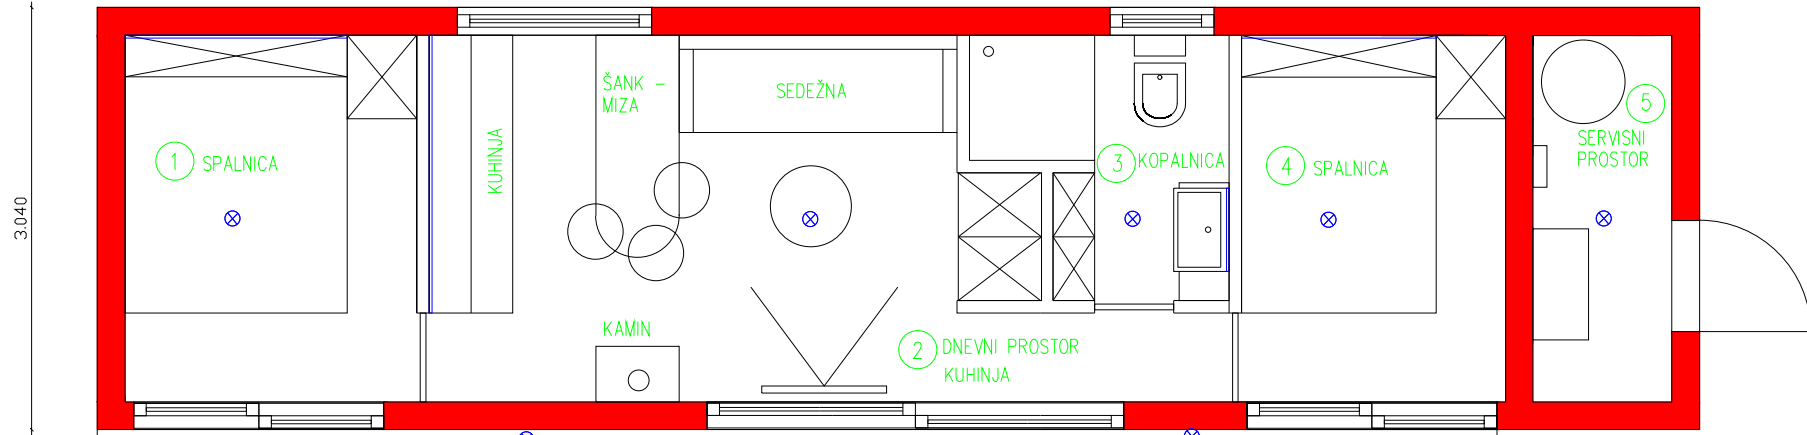

11.536

TERASA 4,0x10,1m

TLORIS HIŠICE MANUELA 2 3,0x11,5m
www.mobilehouses.eu

- 1 - SPALNICA
- 2 - DNEVNI PROSTOR, KUHINJA
- 3 - KOPALNICA, WC
- 4 - SPALNICA
- 5 - SERVISNI PROSTOR