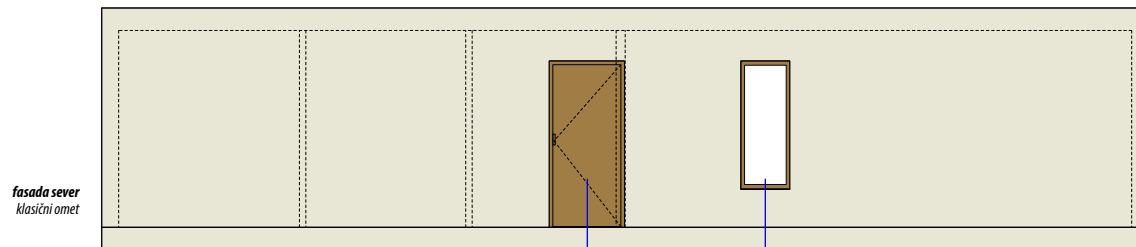

vhodna vrata, 100*220