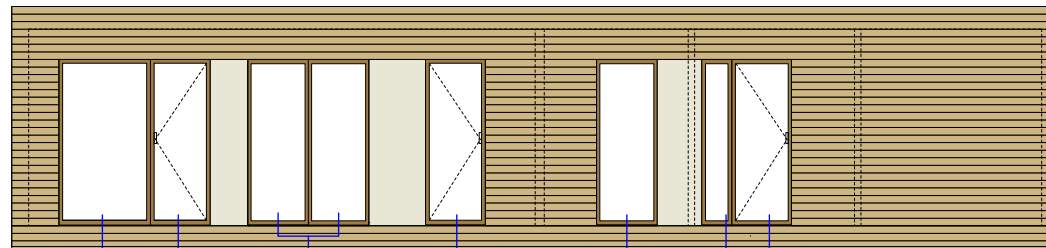

fiksno okno, 180*220
ali 2x 90*220

fiksno okno, 80*220