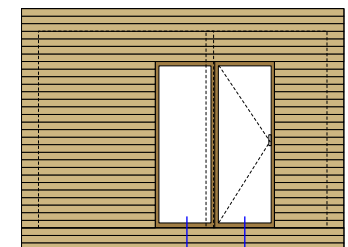

fiksno okno, 90*220

fiksno okno, 180*220
ali 2x 90*220

fiksno okno, 80*220

vhodna vrata, 100*220